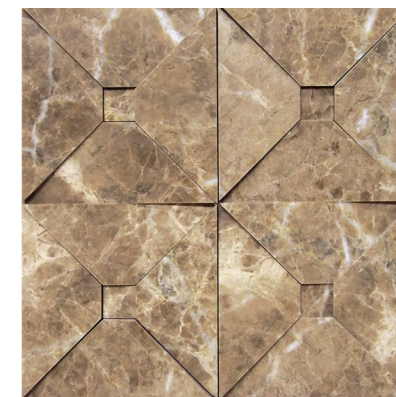

MP 92.003
Marrom Imperador Light