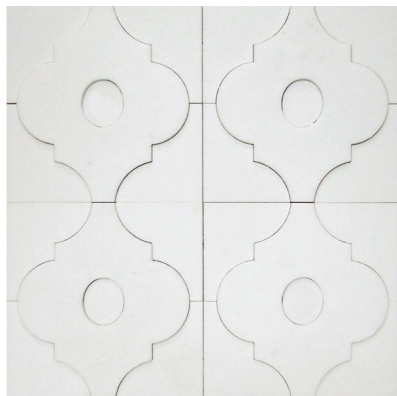

Piques SWK Silver

MPC 16.662

Crema Marfil SWK Gold

Mármore, Cristais (SWK) e Ouro

Cobertura: 30x30cm

[www.tessela.com.br](http://www.tessela.com.br)

Feito com cristais Swarovski®

MP 34.649  
Thassos