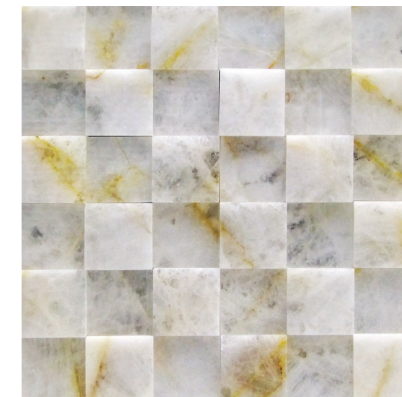

MP 55.448

Ônix Gold

QUADRA

Mármore

Cobertura: 30x30cm