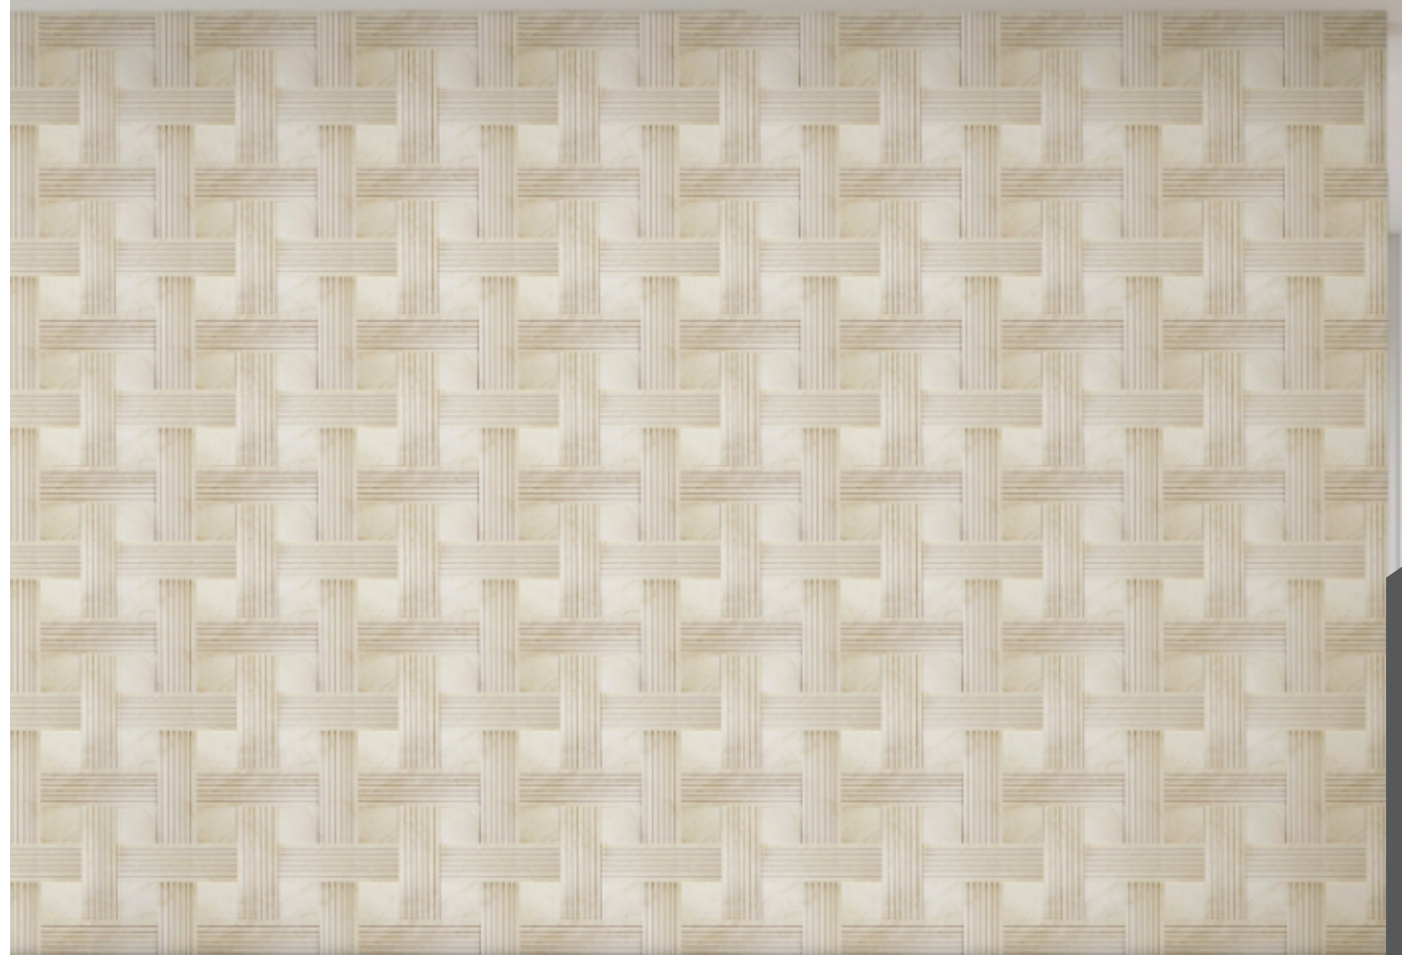

MP 45.542
TESSELA