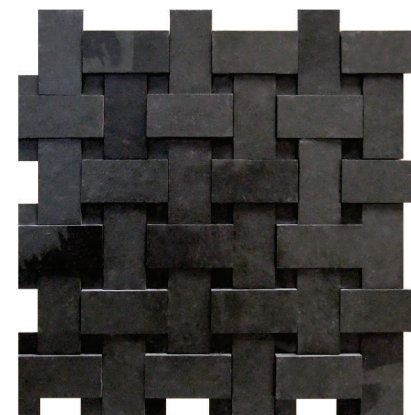

PN 54.023
Black