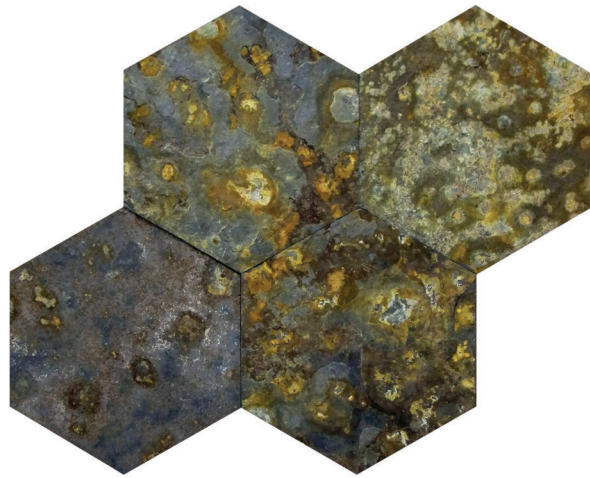

PN 63.792
Rust