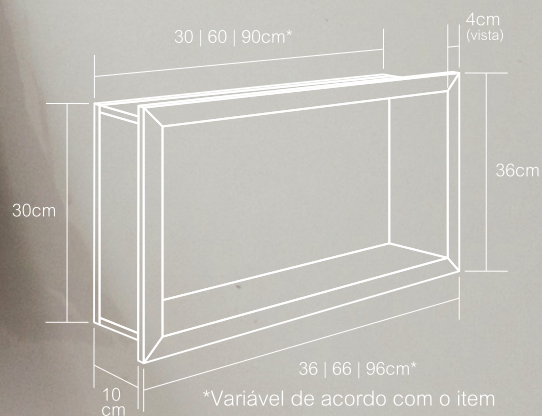

TESSELA

NCH 94.104 ✨

DuPont™
CORIAN®
PROCESSADOR AUTORIZADO

DIMENSÕES

Nichos
FINITURA