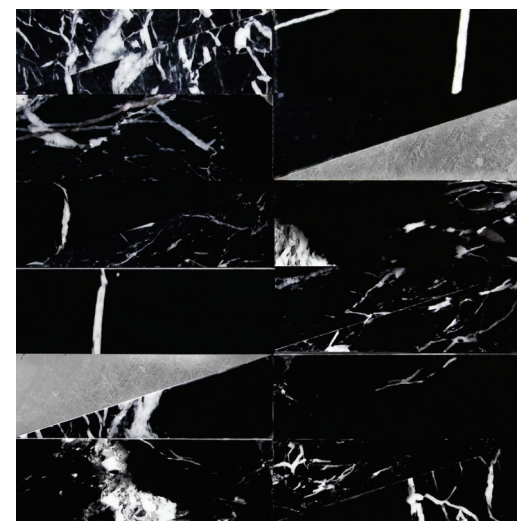

MP 89.342  
Crema Marfil

Mármore Polido e Cristais (SWK)  
Cobertura: 25x25cm

[www.tessela.com.br](http://www.tessela.com.br)

Feito com cristais Swarovski®

MPP 26.609  
Thassos Argento

MPO 26.619  
Thassos D'oro