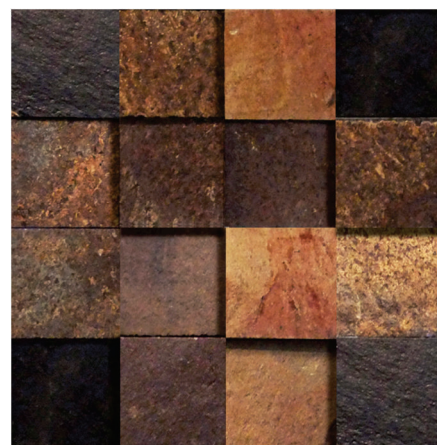

# QUADRA

TESSELA  
PN 50.604

PN 50.601  
White

PN 50.602  
Iron

PN 50.604  
White

PN 50.605  
Iron

Pedras Naturais  
Cobertura: 30x30cm

PN 50.603  
White