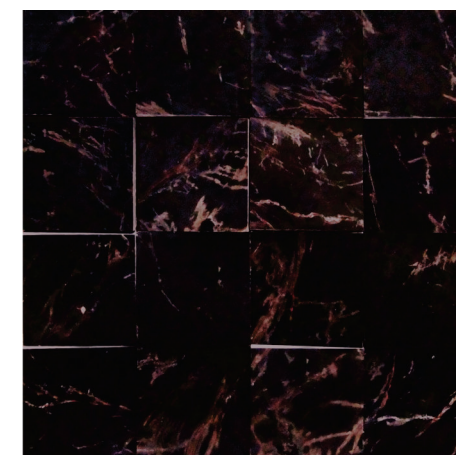

MP 75.704
Tulipa Negra

Mármore Nacionais
Cobertura: 30x30cm