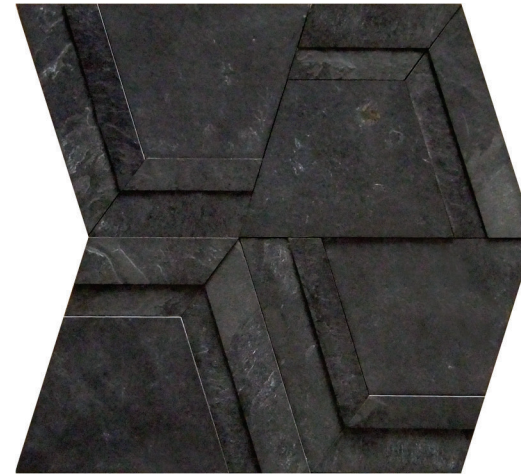

PN 27.003
Black