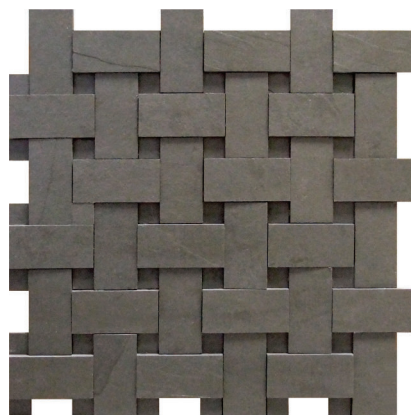

TESSELA

PN 54.011  
White

PN 54.012  
Iron

PN 54.023  
Black

PN 54.024  
Green

PN 54.026  
Grey

Pedras Naturais  
Cobertura: 30x30cm

[www.tessela.com.br](http://www.tessela.com.br)