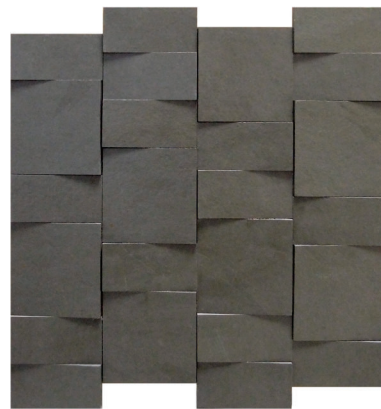

PN 72.766
Grey

Pedras Naturais
Cobertura: 30x30cm