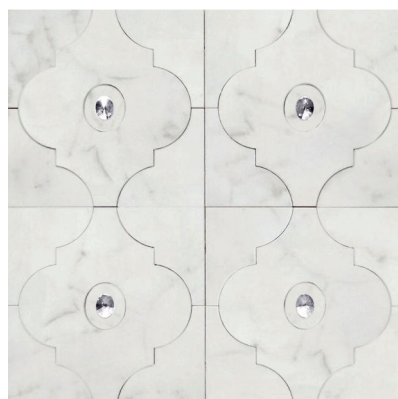

MPC 34.741
Pigues SWK Silver