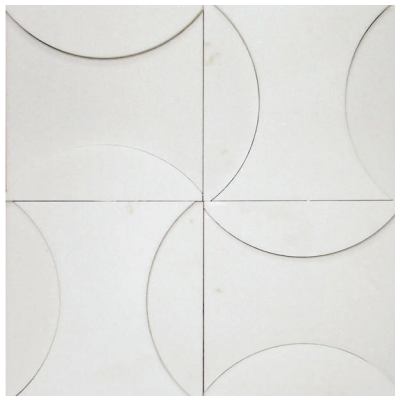

MP 30.049
Thassos