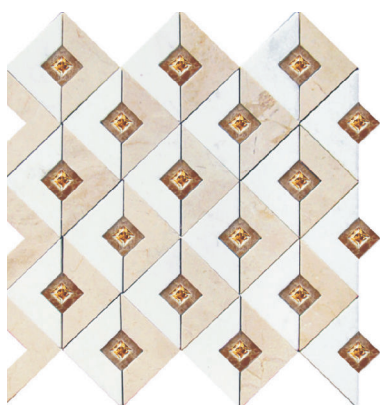

Mármore e Cristais (SWK)

Cobertura: 30x30cm

Feito com cristais Swarovski®

MP 70.041

Thassos, Crema Marfil  
Marron Emperador Light

MP 38.301

Thassos, Crema Marfil  
Marron Emperador Light  
26x28cm

MPC 71.141