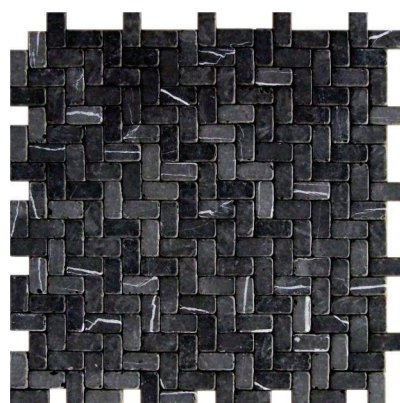

Mármores  
Cobertura: 24x30cm

CHEVRON

MP 29.079  
TESSELA

# TELAIO

MA 30.512  
TESSELA

MA 30.519  
Thassos ANT

MA 30.511  
Piques ANT

MA 30.512  
Crema Marfil ANT

MA 30.513  
Marrom Imperador Light ANT

MA 30.517  
Nero ANT

MA 30.514  
Travertino ANT