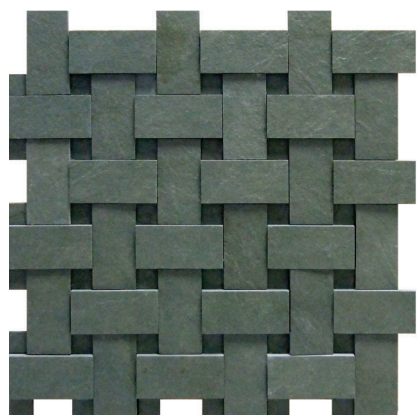

TESSELA

PN 54.011  
White

PN 54.012  
Iron

PN 54.023  
Black

PN 54.024  
Green

PN 54.026  
Grey

Pedras Naturais  
Cobertura: 30x30cm

[www.tessela.com.br](http://www.tessela.com.br)