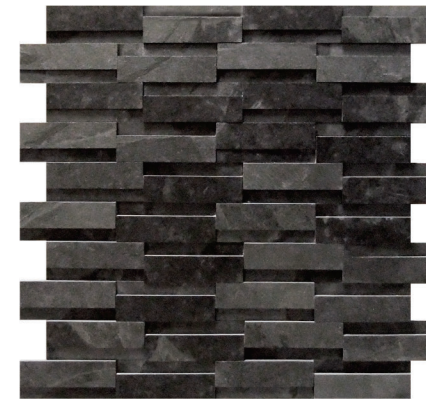

PN 11.520  
Iron  
05x20cm

PN 11.011  
White  
10x10cm

PN 11.110  
Iron  
10x10cm

Pedras Naturais  
Peças avulsas, venda por m<sup>2</sup>

PN 40.801  
White

PN 40.802  
Iron

PN 40.813  
Black

PN 40.814  
Green

PN 40.816  
Grey

Pedras Naturais  
Cobertura: 30x30cm

[www.tessela.com.br](http://www.tessela.com.br)

QUADRA

PN 60.110  
White

PN 60.111  
Iron

PN 60.123  
Black

PN 60.122  
Green