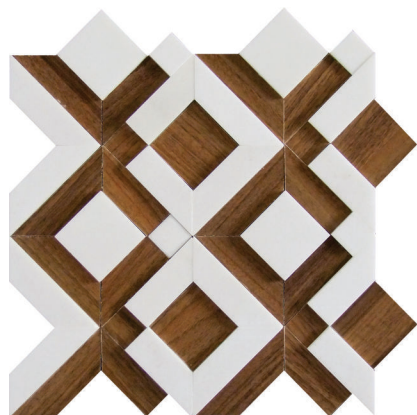

MMP 17.109
Thassos Legna