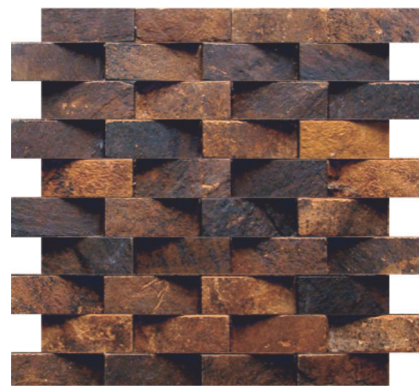

Pedras Naturais  
Cobertura: 30x30cm

[www.tessela.com.br](http://www.tessela.com.br)

PN 76.731  
White

PN 76.732  
Iron

PN 76.743  
Black

PN 76.744  
Green

PN 72.720  
White

PN 72.711  
Iron