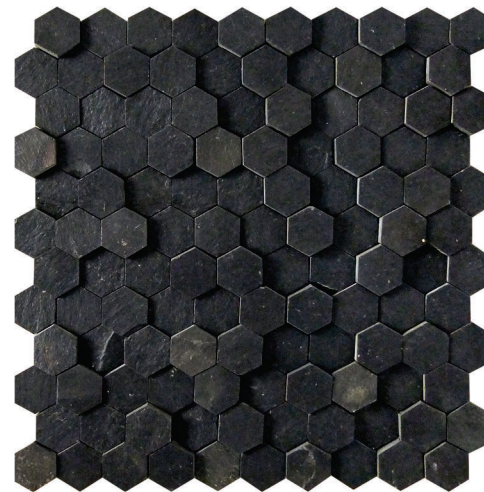

PN 68.483
Black