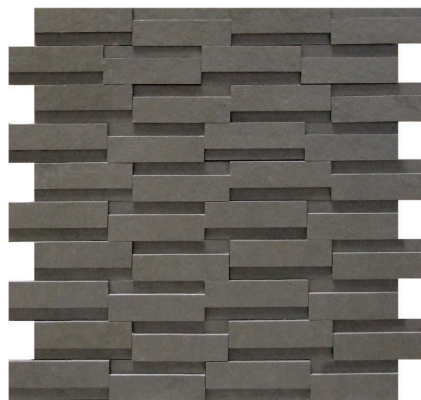

PN 11.520  
Iron  
05x20cm

PN 11.011  
White  
10x10cm

PN 11.110  
Iron  
10x10cm

Pedras Naturais  
Peças avulsas, venda por m<sup>2</sup>

PN 40.801  
White

PN 40.802  
Iron

PN 40.813  
Black

PN 40.814  
Green