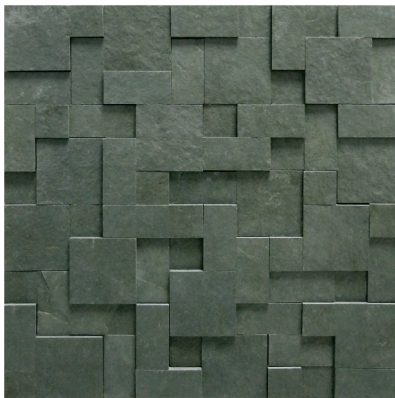

# QUADRA

TESSELA  
PN 50.604

PN 50.601  
White

PN 50.602  
Iron

PN 50.604  
White

PN 50.605  
Iron

Pedras Naturais  
Cobertura: 30x30cm

PN 50.603  
White

PN 50.607  
Iron

PN 50.622  
Black

PN 50.624  
Green

PN 50.626  
Grey

Pedras Naturais  
Cobertura: 30x30cm

[www.tessela.com.br](http://www.tessela.com.br)

QUADRA

PNC 50.605  
White SWK Silver