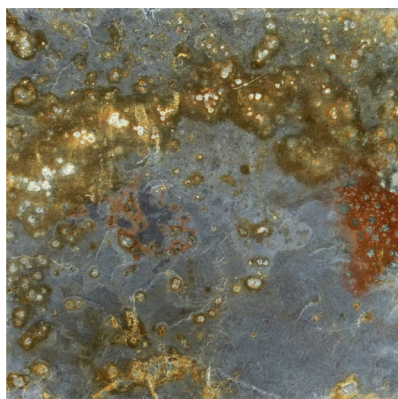

Rust

PN 13.623
60x60cm

PN 13.303
30x30cm

PN 13.153
15x15cm