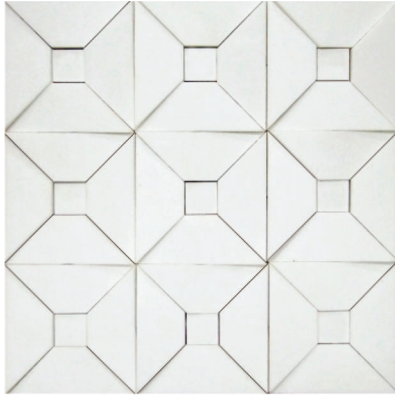

# SfACCETO

Feito com cristais Swarovski®

MN 92.004  
Travertino NAT

MNC 92.104  
Travertino NAT SWK Gold

Mármore e Cristais (SWK)  
Cobertura: 30x30cm

MP 94.209  
Thassos

MP 94.201  
Piques

MP 94.202  
Crema Marfil