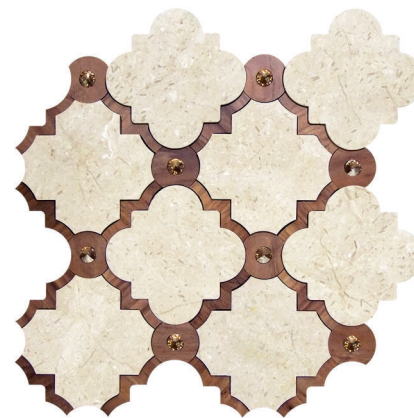

MMPC 78.002
Crema Marfil SWK Gold
Legna