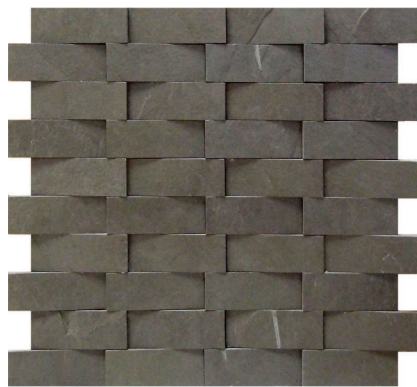

PN 72.724  
Black

PN 72.723  
Green

Pedras Naturais  
Cobertura: 30x30cm

[www.tessela.com.br](http://www.tessela.com.br)

# SfACCETO

PN 76.746  
Grey

PN 72.726  
Grey

Pedras Naturais  
Cobertura: 30x30cm

PN 72.723  
**TESSELA**

SfACCETO

PN 72.731  
White

PN 72.732  
Iron