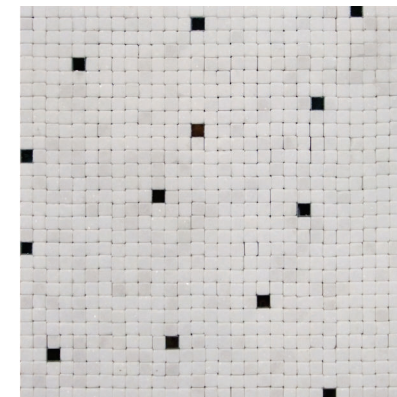

MAV 10.929
Thassos ANT
Mirror