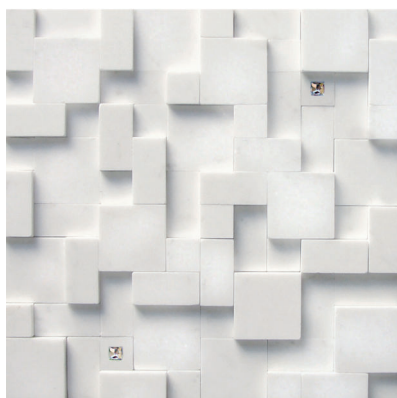

MPC 53.409
Thassos SWK Silver