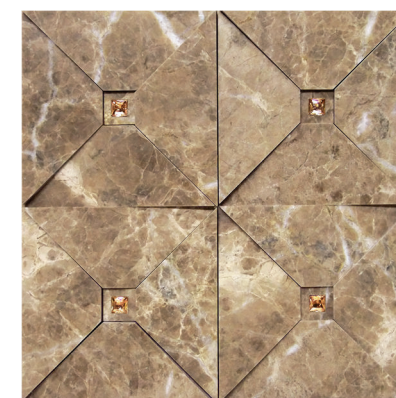

MPC 92.102  
Crema Marfil SWK Gold

MPC 92.103  
Marrom Imperador Light SWK Gold

Mármore e Cristais (SWK)  
Cobertura: 30x30cm

[www.tessela.com.br](http://www.tessela.com.br)