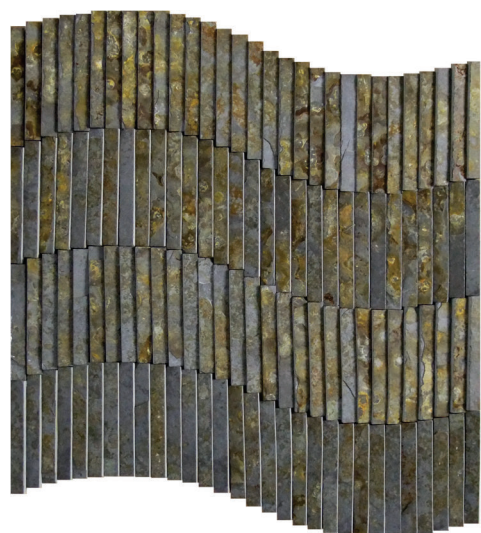

# SfACCETO

PN 76.746  
Grey

PN 72.726  
Grey

Pedras Naturais  
Cobertura: 30x30cm

PN 72.723  
**TESSELA**

SfACCETO

PN 72.731  
White

PN 72.732  
Iron

PN 72.763  
Black

PN 72.764  
Green

PN 72.766  
Grey

Pedras Naturais  
Cobertura: 30x30cm

PN 10.072  
Rust

PN 10.073  
Black

PN 10.076  
Grey

Pedras Naturais  
Cobertura: 30x30cm