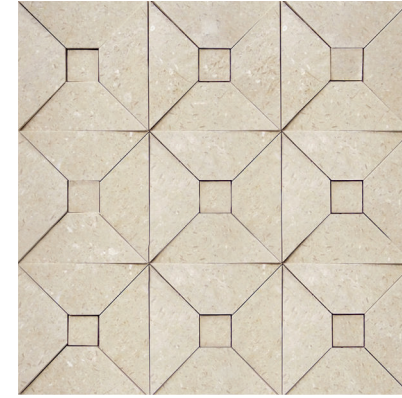

# SfACCETO

Feito com cristais Swarovski®

MN 92.004  
Travertino NAT

MNC 92.104  
Travertino NAT SWK Gold

Mármore e Cristais (SWK)  
Cobertura: 30x30cm

MP 94.209  
Thassos

MP 94.201  
Piques

MP 94.202  
Crema Marfil