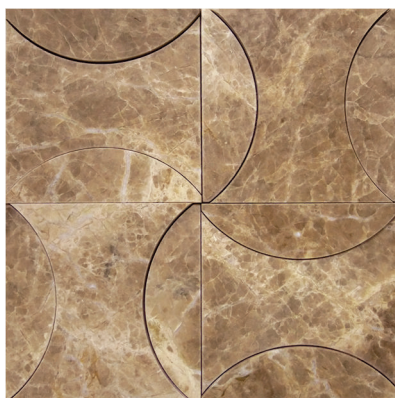

# Spesso

MP 30:041  
TESSELA

MP 30.049  
Thassos

MP 30.041  
Pigues

MP 30.042  
Crema Marfil

MP 30.043  
Marrom Imperador Light

● MN 30.044  
Travertino NAT

Mármores  
Cobertura: 30x30cm