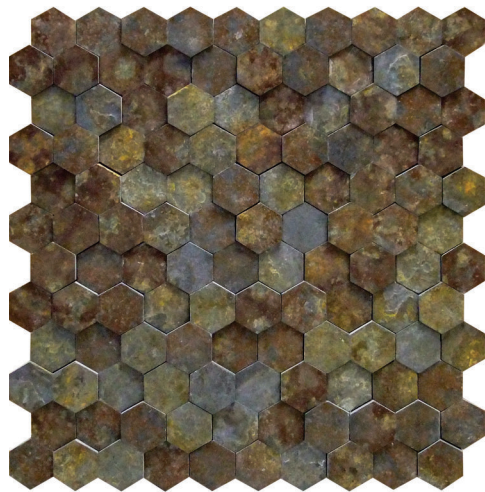

Pedras Naturais, Mármore e Compactos Fenólicos

# VITTORIANO

TESSELA  
PN 63.794

PN 63.792  
Rust

PN 63.793  
Black

PN 63.794  
Green

PN 63.796  
Grey

Pedras Naturais  
Cobertura: 26x22,5cm

[www.tessela.com.br](http://www.tessela.com.br)