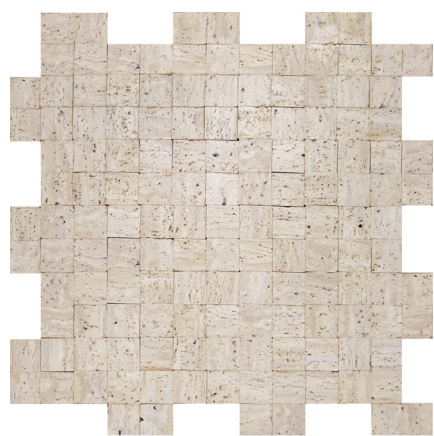

● MN 56.814  
Travertino NAT

Mármores  
Cobertura: 30x30cm

[www.tessela.com.br](http://www.tessela.com.br)

QUADRA

MN 25.604  
Travertino NAT Slim

Mármore extra fino para painéis iluminados  
Cobertura: 30x30cm