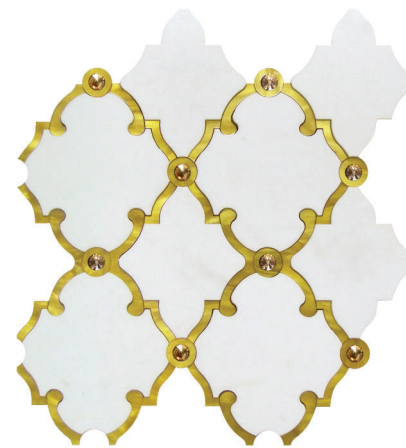

# FARGÊ

TESSELA

MMN 62.804

AMP 62.819

Thassos  
Acrílico Gold

AMPC 62.919

Thassos SWK Gold  
Acrílico Gold

AMP 62.809  
Thassos  
Acrílico Madrepérola