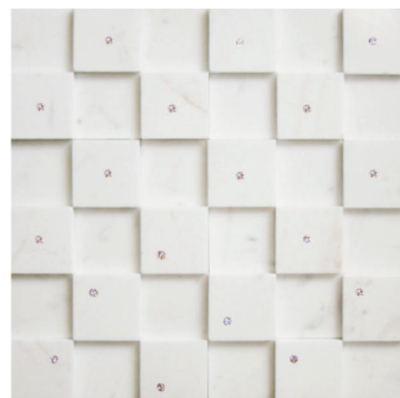

MPC 50.021
Piques SWK Silver