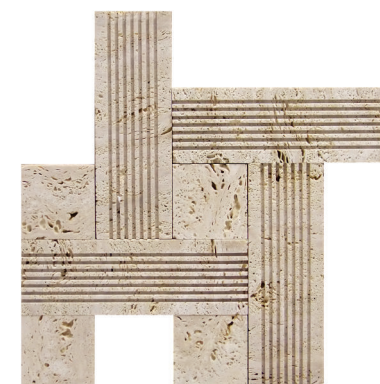

Mármores  
Cobertura: 30x30cm

[www.tessela.com.br](http://www.tessela.com.br)

LINEA

MN 71.114

TESSELA

MN 71.114  
Travertino NAT  
30x30cm

MN 45.554  
Travertino NAT  
20x20cm

Mármores