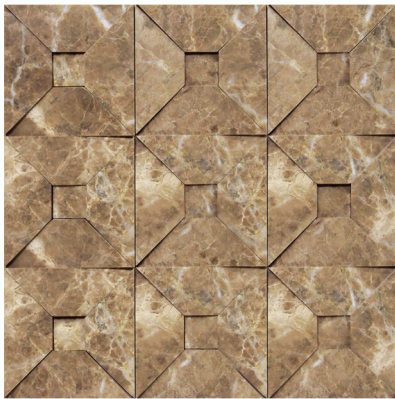

# SfACCETO

Feito com cristais Swarovski®

MN 92.004  
Travertino NAT

MNC 92.104  
Travertino NAT SWK Gold

Mármore e Cristais (SWK)  
Cobertura: 30x30cm

MP 94.209  
Thassos

MP 94.201  
Piques

MP 94.202  
Crema Marfil