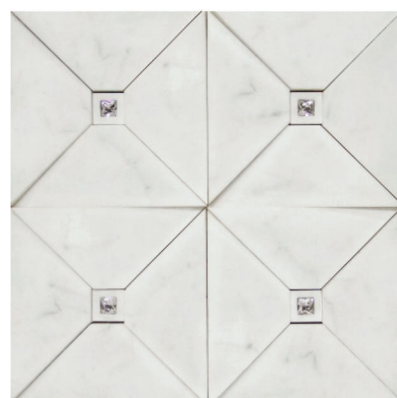

MPC 92.101
Pigues SWK Silver