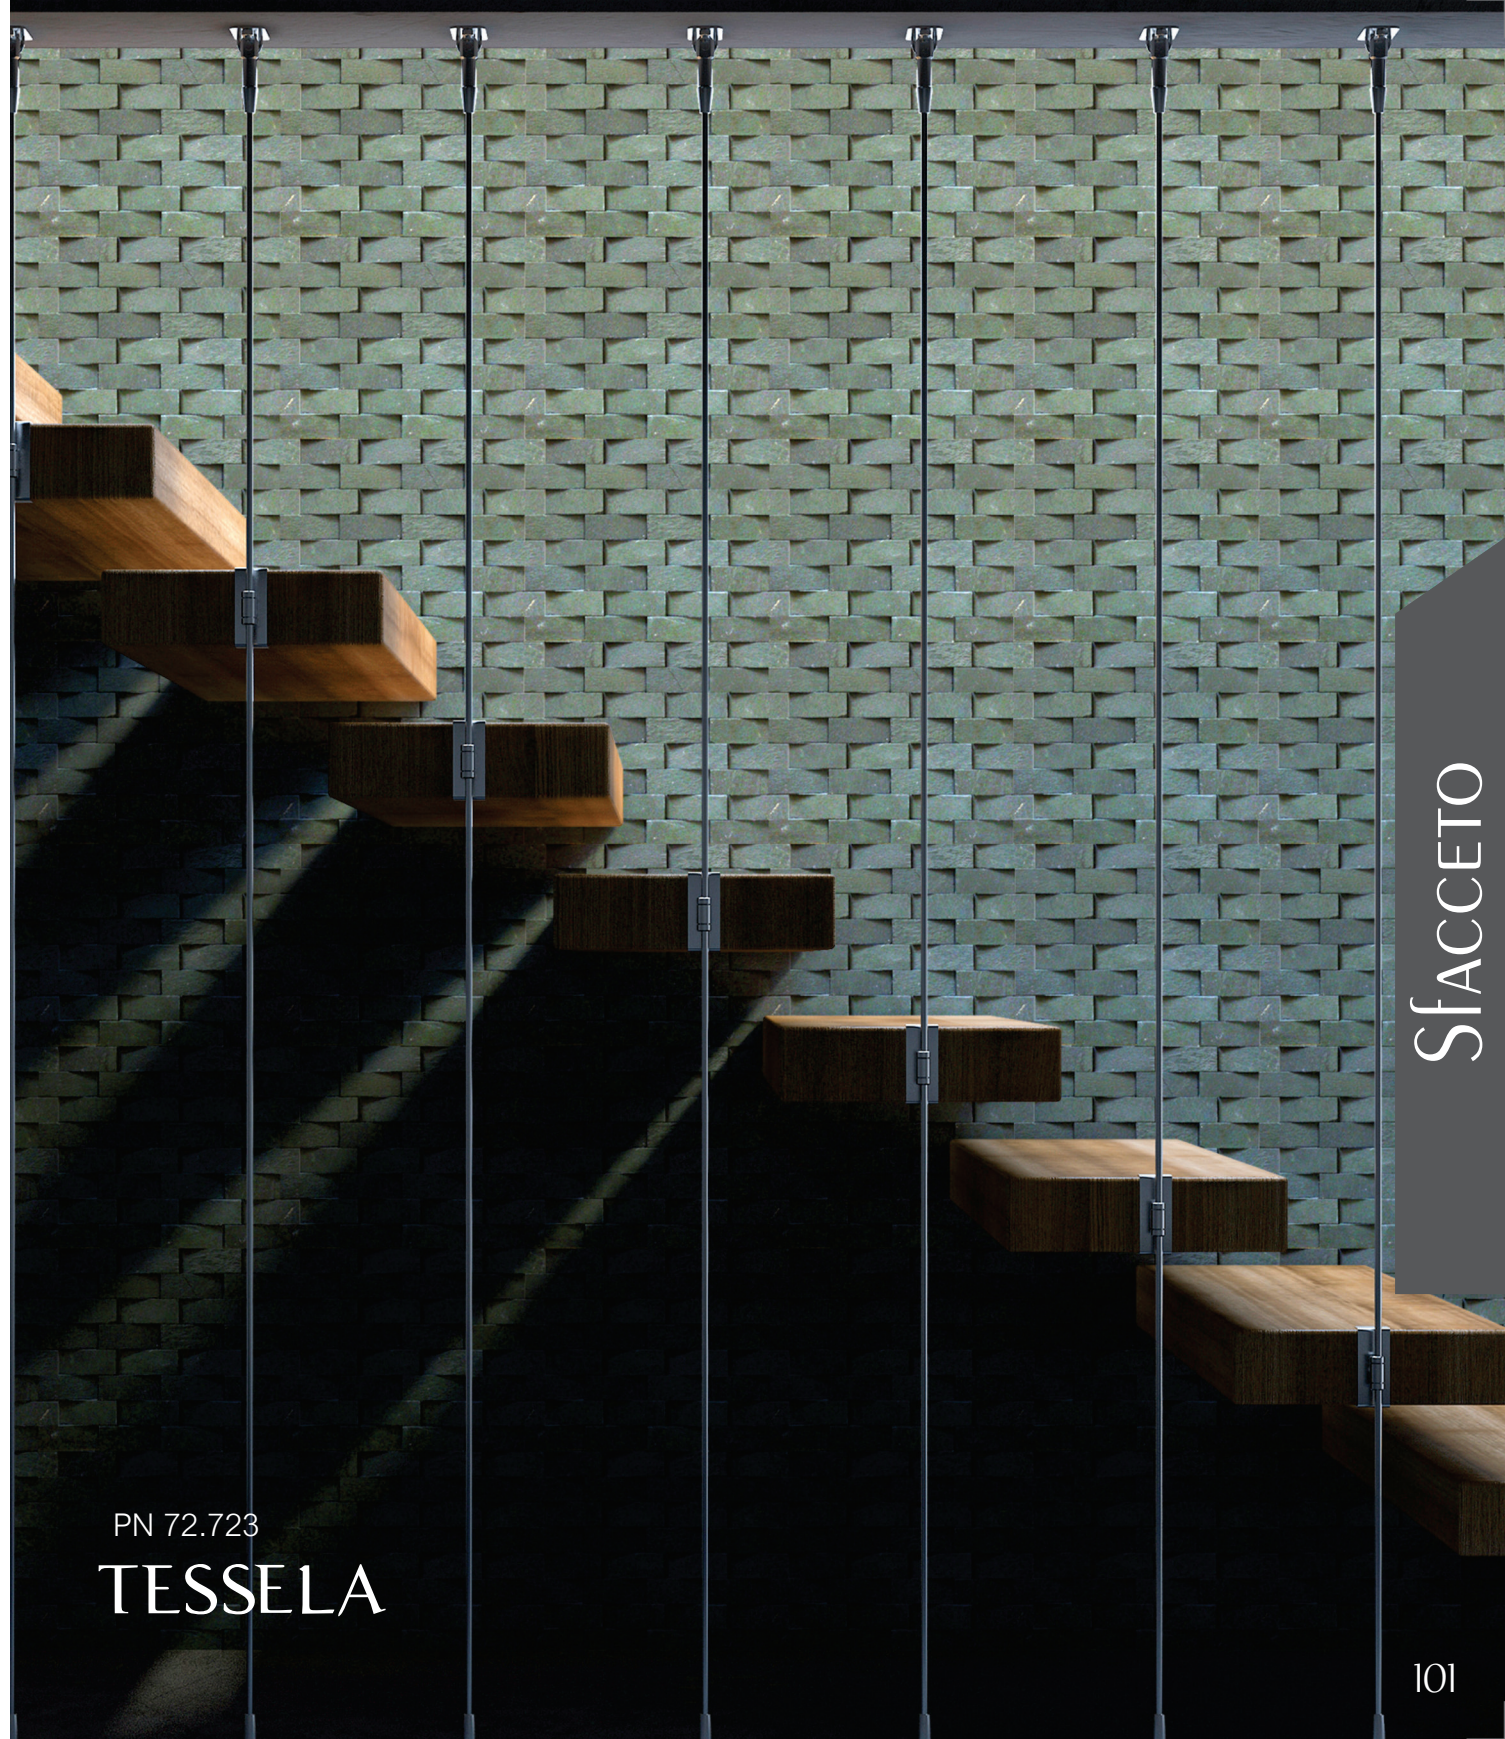

# SfACCETO

PN 76.746  
Grey

PN 72.726  
Grey

Pedras Naturais  
Cobertura: 30x30cm

PN 72.723  
**TESSELA**

SfACCETO

PN 72.731  
White

PN 72.732  
Iron