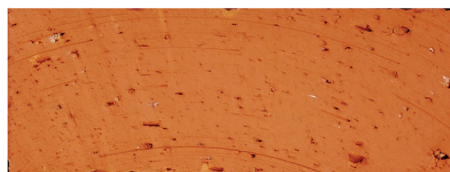

# SfACCETO

MF 10.008  
TESSELA

MF 10.008  
Legna

Compactos Fenólicos  
Cobertura: 30x30cm

CR 30.120  
Brick

Cerâmica Vermelha  
Cobertura: 09x24cm

TESSELA  
CR 30.120

CERAMICHE