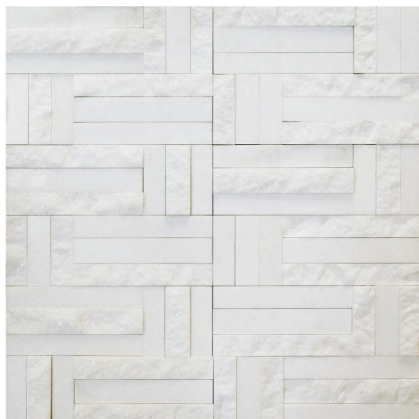

MG 18.169
Thassos