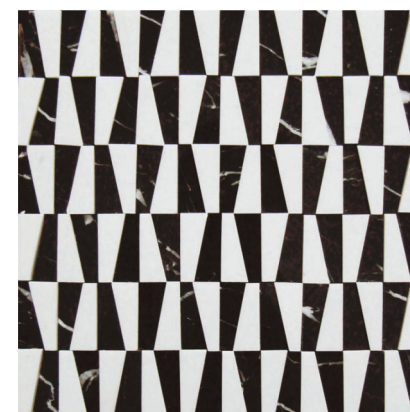

MP 70.203

Thassos, Nero
30x30cm

Mármores

www.tessela.com.br