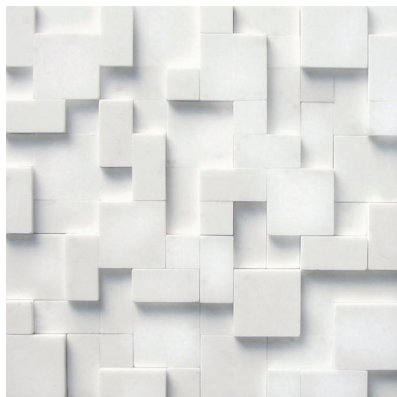

MP 53.609
Thassos