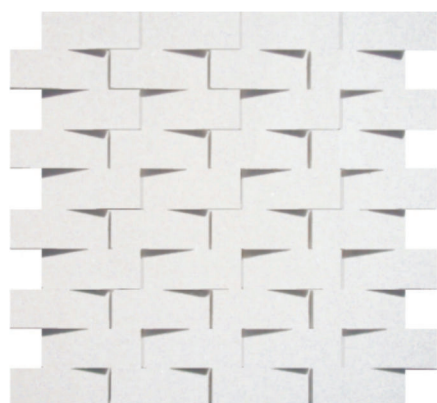

MP 75.501  
Pigues

MP 75.502  
Crema Marfil

● MN 75.504  
Travertino NAT

Mármores  
Cobertura: 30x30cm

MP 75.409  
Thassos

MP 75.401  
Pigues

MP 75.412  
Crema Marfil

● MN 75.414  
Travertino NAT