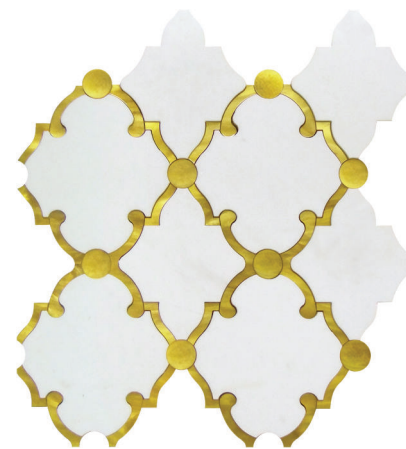

AMP 62.819

Thassos
Acrílico Gold