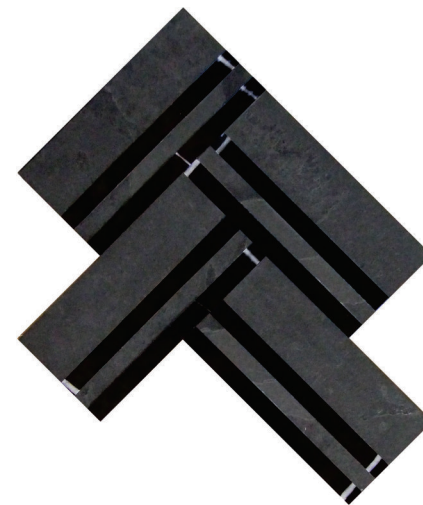

# CHEVRON

PN 29.236  
Black, Grey

Pedras Naturais  
Cobertura: 24x30cm

PN 29.236  
TESSELA

TESSELA

PN 21.836

▲ MPN 77.240  
Iron Stone, Legna  
30x29cm

PN 21.836  
Slate Black, Nero  
21x21cm