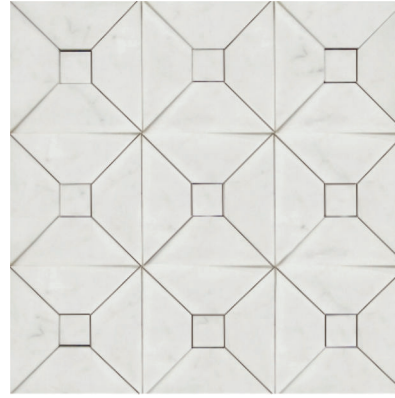

MP 94.201
Piques