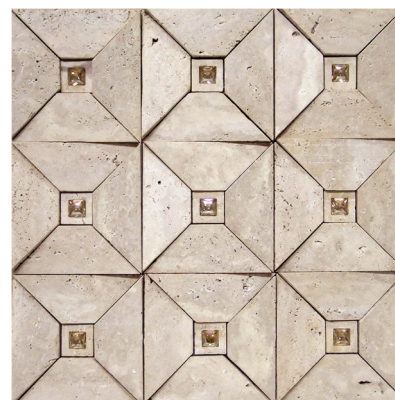

MP 94.203  
Marrom Imperador Light

● MN 94.204  
Travertino NAT

Mármores  
Cobertura: 30x30cm

MPC 94.009  
Thassos SWK Silver

MPC 94.001  
Piques SWK Silver

MPC 94.002  
Crema Marfil SWK Gold

MPC 94.003  
Marrom Imperador Light SWK Gold