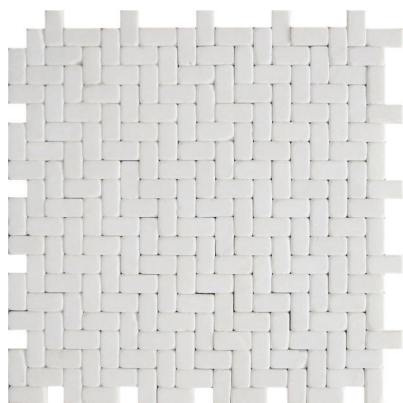

MA 30.519
Thassos ANT