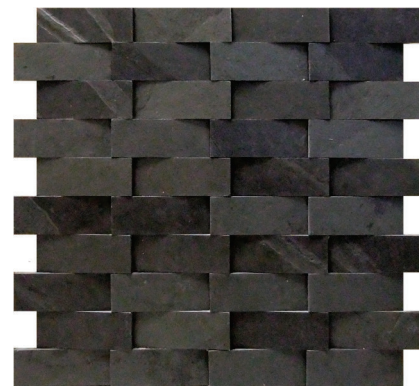

Pedras Naturais  
Cobertura: 30x30cm

[www.tessela.com.br](http://www.tessela.com.br)

PN 76.731  
White

PN 76.732  
Iron

PN 76.743  
Black

PN 76.744  
Green

PN 72.720  
White

PN 72.711  
Iron