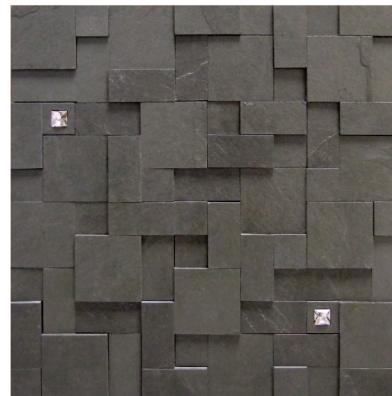

PNC 50.619
Grey SWK Silver

Pedras Naturais e Cristais (SWK)
Cobertura: 30x30cm

www.tessela.com.br