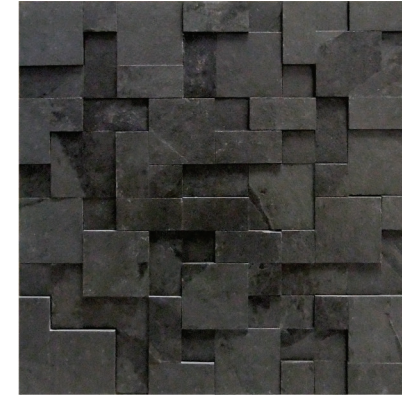

PN 50.622
Black