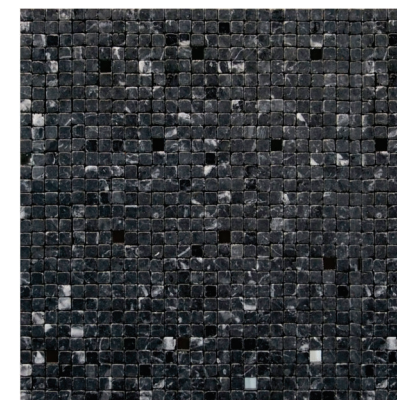

# QUADRA

TESSELA  
MAV 10.927

MPV 10.909  
Thassos  
Mirror

MAV 10.929  
Thassos ANT  
Mirror

MPV 10.907  
Nero  
Mirror

MAV 10.927  
Nero ANT  
Mirror

Mármore e Vidro  
Cobertura: 30x30cm

Mármore e Vidro  
Cobertura: 30x30cm