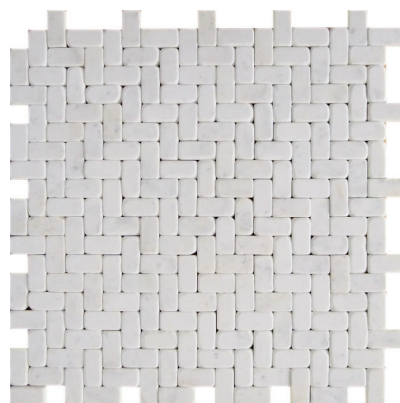

MA 30.511
Piques ANT