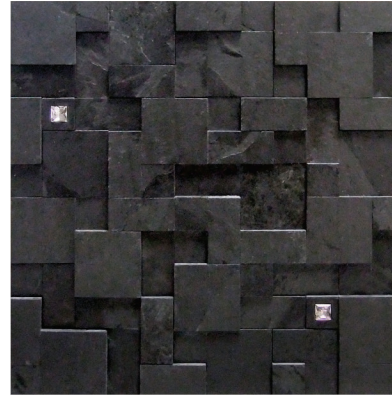

PN 50.607  
Iron

PN 50.622  
Black

PN 50.624  
Green

PN 50.626  
Grey

Pedras Naturais  
Cobertura: 30x30cm

[www.tessela.com.br](http://www.tessela.com.br)

QUADRA

PNC 50.605  
White SWK Silver