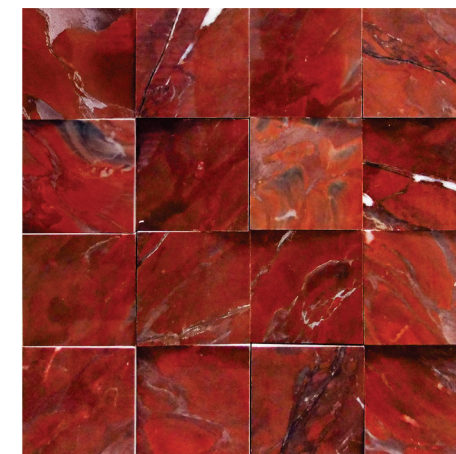

NATIVE

MP 75.704
TESSELA

MP 75.702
Antúrio