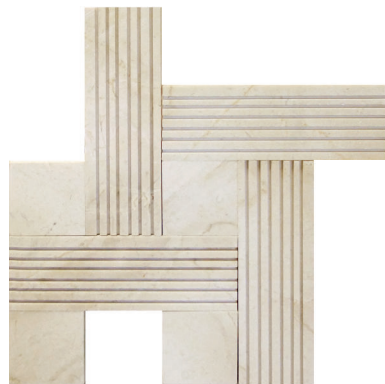

MP 45.542
Crema Marfil

Mármores
Cobertura: 20x20cm