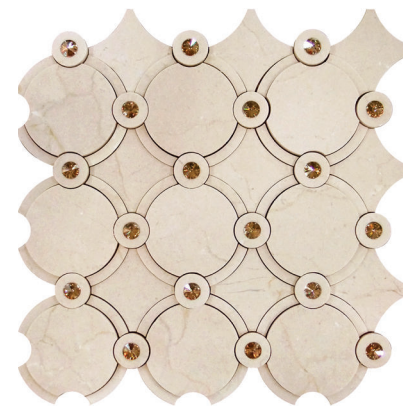

MPC 48.002
Crema Marfil SWK Gold