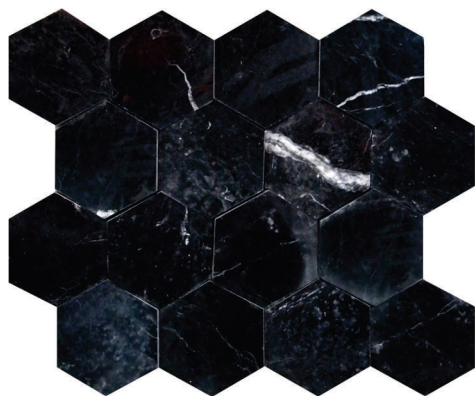

MP 63.117
Nero